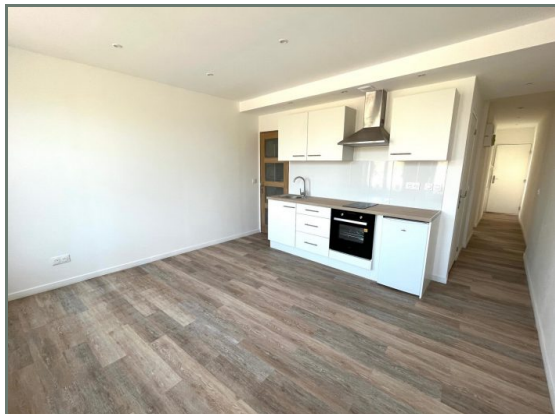

184 000 €

38 m²

2 pièces

Lille Wazemmes -
Gambetta

Type d'appartement	T2
Surface	38.40 m ²
Pièces	2
Chambres	1
Étage	1
État général	Neuf
Chauffage	Electrique Individuel
Cuisine	Equipée

Référence 2_SAR Wazemmes,

A proximité immédiate du marché de Wazemmes et de la station de métro Gambetta, appartement de type 2 de 38,4 m² entièrement rénové.

Cette appartement se compose d'une pièce de vie, lumineuse exposée sud, d'une chambre, SDB et WC séparé.