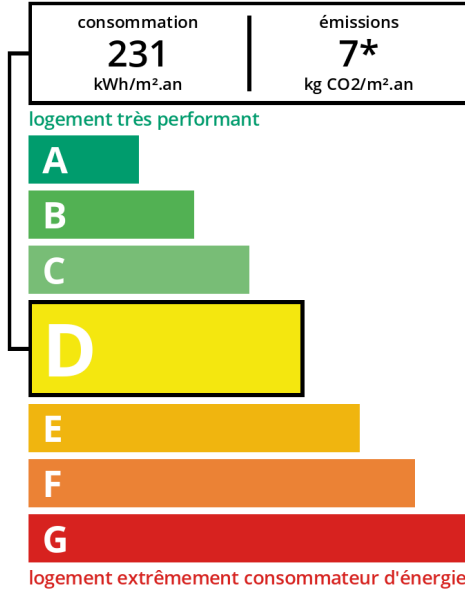

* Dont émissions de gaz à effet de serre